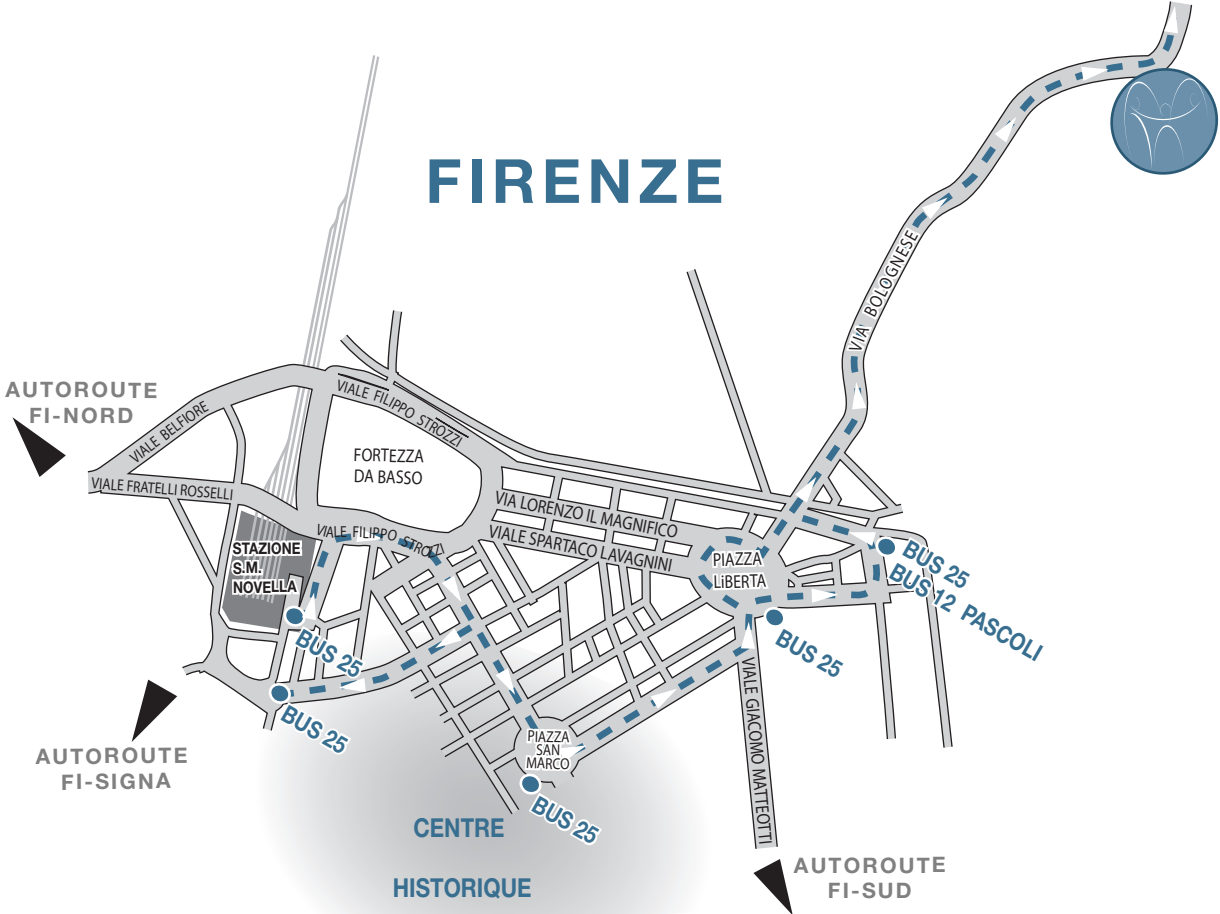

FIRENZE

AUTOROUTE
FI-NORD

AUTOROUTE
FI-SIGNA

CENTRE
HISTORIQUE

AUTOROUTE
FI-SUD

VIALE BELFIORE
VIALE FRATELLI ROSSELLI

VIALE FILIPPO STROZZI
FORTEZZA
DA BASSO

VIA LORENZO IL MAGNIFICO
VIALE SPARTACO LAVAGNINI

PIAZZA
LIBERTÀ

STAZIONE
S.M.
NOVELLA

PIAZZA
SAN
MARCO

VIA BOLOGNESE

VIALE GIACOMO MATTEOTTI

BUS 25
BUS 25

BUS 25

BUS 25

BUS 25
BUS 12 PASCOLI